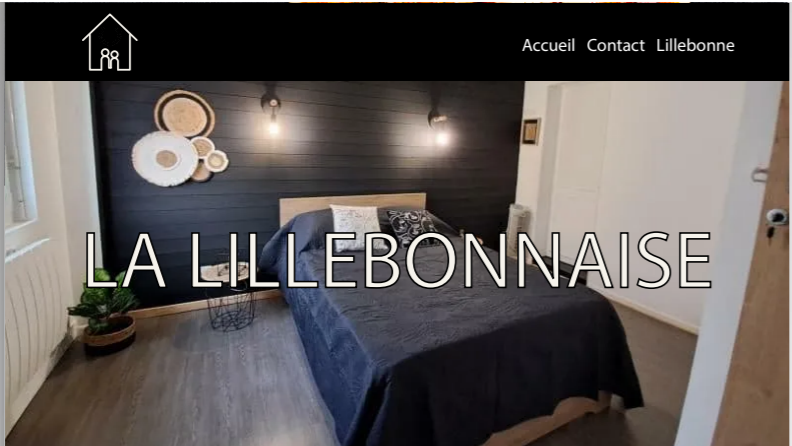

Lorem ipsum

Lorem ipsum dolor sit amet, consectetur adipiscing elit, sed diam nonummy nibh euismod tincidunt ut laoreet dolore magna aliquam erat volutpat. Ut wisi enim ad minim veniam, quis nostrud exerci tation ullamcorper suscipit lobortis nisl ut aliquip ex ea commodo consequat. Duis autem vel eum iriure dolor in hendrerit in vulputate velit esse molestie consequat, vel illum dolore eu feugiat nulla facilisis at vero eros et accumsan et iusto odio dignissim qui

Lorem ipsum dolor sit amet, consectetur adipiscing elit, sed diam nonummy nibh euismod tincidunt ut laoreet dolore magna aliquam erat volutpat. Ut wisi enim ad minim veniam, quis nostrud exerci tation ullamcorper suscipit lobortis nisl ut aliquip ex ea commodo