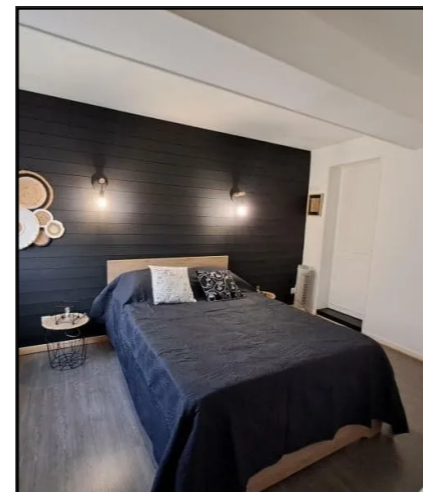

Mme LESAGE Agathe
06.24.43.38.63

Maison hyper centre
Capacité 4 personnes

40 rue Henri Messager
76170 LILLEBONNE